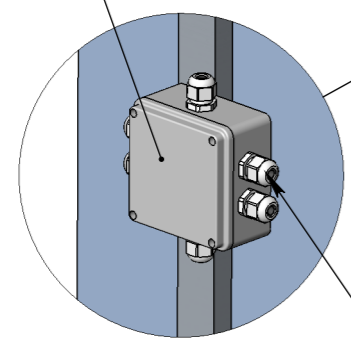

Блок питания 220/5 В IP65

Распред. коробка низкого напряжения

Коробка IP55

Кабельный зажим IP67

Подрамник

Монтажный зацеп

Монтажный зацеп

Изм.	Лист	№ докум.	Подп.	Дата