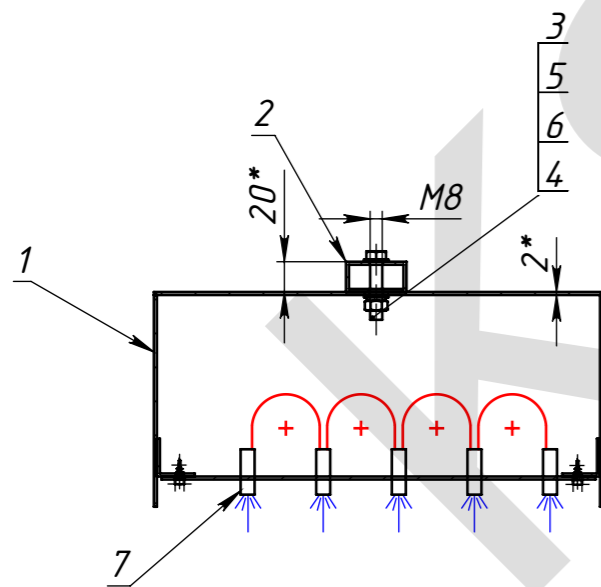

МСК.00.13-00/XXX

Перв. примен.

Справ. №

A-A (1 : 5)

B (1 : 10)

Поз	Обозначение	Наименование	Описание	К-во
1	МСК.00.13-00/XXX	Буква М		1
2	МСК.00.13-00/XXX	Подрамник М		1
3		Шайба А8 ГОСТ 11371-78		18
4		Болт М8х40 ГОСТ 7798-70		9
5		Шайба 8 ГОСТ 6402-70		9
6		Гайка М8 ГОСТ 5915-70		9
7	МСК.00.13-00/XXXX	Светодиодные пиксели М	5 В, 0,15 Вт	795
8	UP250S5L	Импульсный блок питания 5 В	200 Вт, IP 67, 5 В	1
9	ТУСО 67048	Распред.кородка РК-1		2

Изометрический вид

Лицевая крышка из листа АМГ2М с перфорацией

Сварной корпус из листа АМГ2М.
Порошковая покраска

Сверхъяркие светодиодные пиксели

Перв. примен.

Справ. №

Подпись и дата

Инв. № дудл.