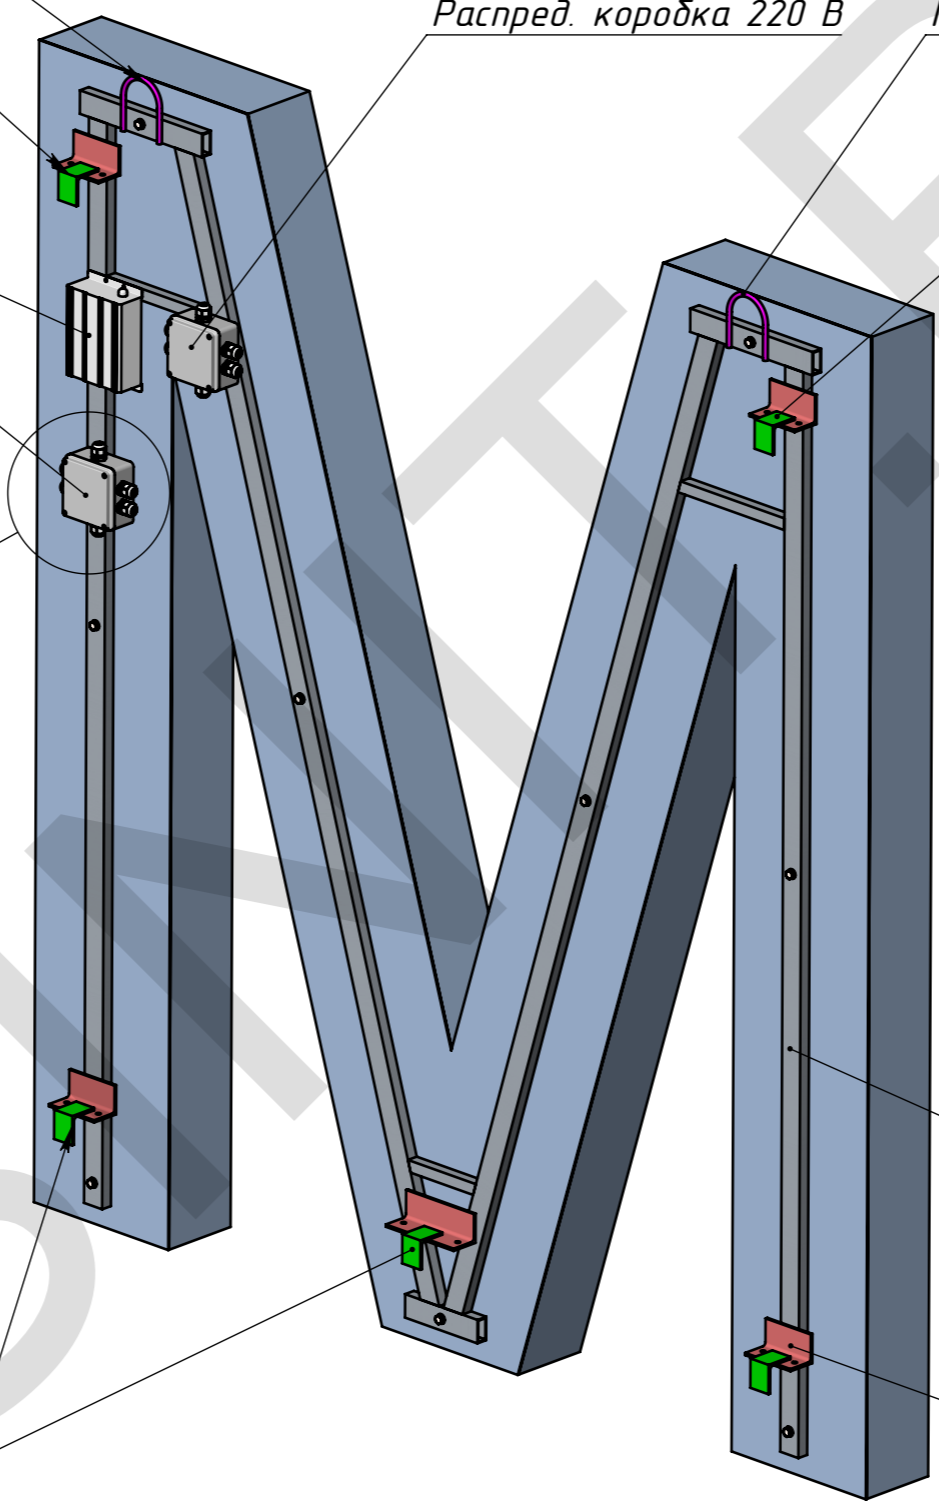

Блок питания 220/5 В IP65

Распред. коробка низкого напряжения

Коробка IP55

Кабельный зажим IP67

Подрамник

Монтажный зацеп

Монтажный зацеп

Изм.	Лист	№ докум.	Подп.	Дата