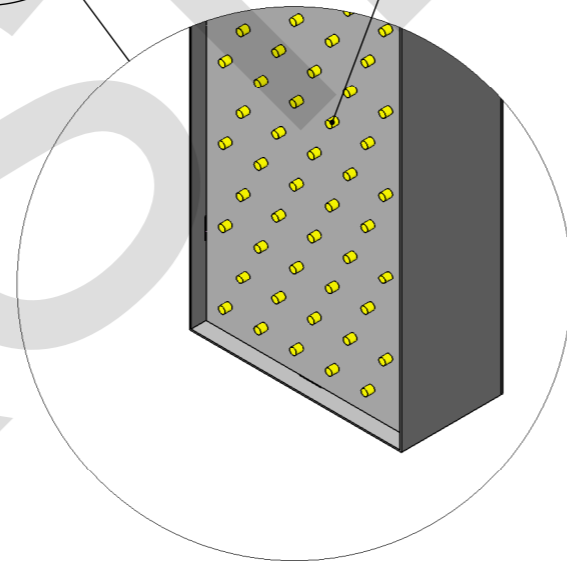

Изометрический вид

Лицевая крышка из листа АМГ2М с перфорацией

Сварной корпус из листа АМГ2М.
Порошковая покраска

Сверхъяркие светодиодные пиксели

Перв. примен.

Справ. №

Подпись и дата

Инв. № дудл.