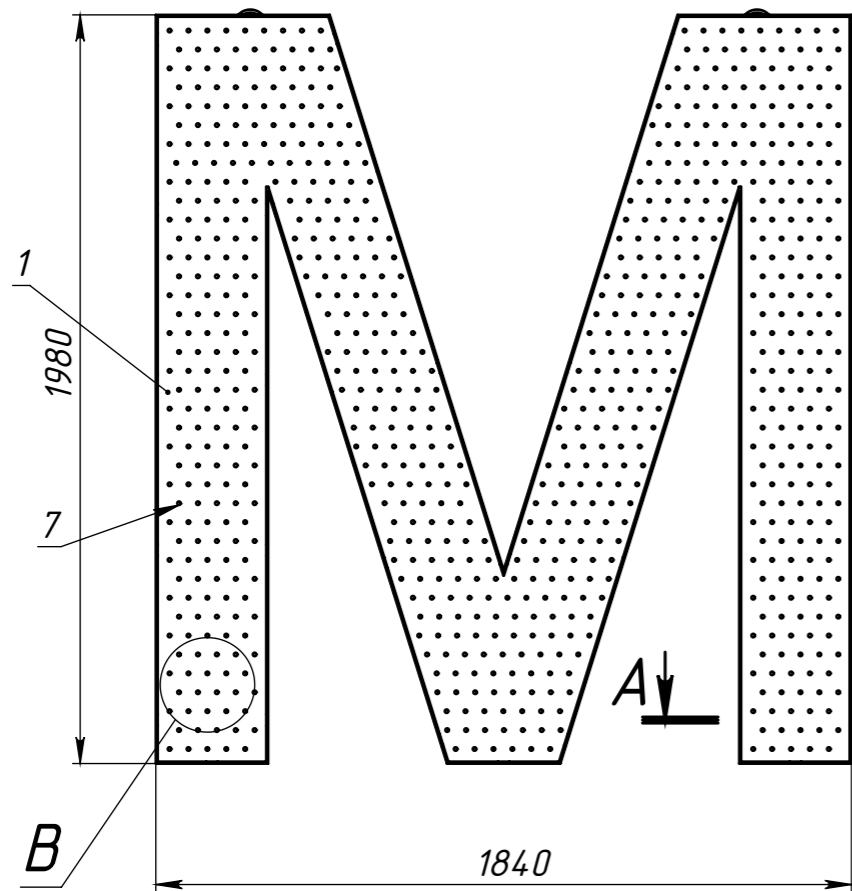

МСК.00.13-00/XXX

Перв. примен.

Справ. №

A-A (1 : 5)

B (1 : 10)

Поз	Обозначение	Наименование	Описание	К-во
1	МСК.00.13-00/XXX	Буква М		1
2	МСК.00.13-00/XXX	Подрамник М		1
3		Шайба А8 ГОСТ 11371-78		18
4		Болт М8х40 ГОСТ 7798-70		9
5		Шайба 8 ГОСТ 6402-70		9
6		Гайка М8 ГОСТ 5915-70		9
7	МСК.00.13-00/XXXX	Светодиодные пиксели М	5 В, 0,15 Вт	795
8	UP250S5L	Импульсный блок питания 5 В	200 Вт, IP 67, 5 В	1
9	ТУСО 67048	Распред.кородка РК-1		2