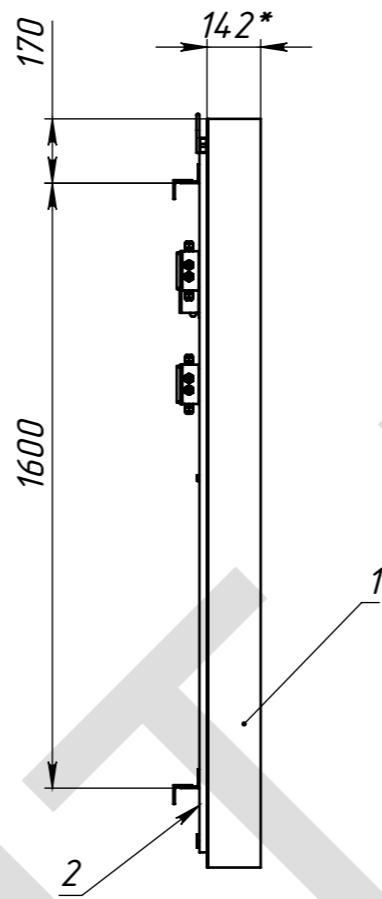

МСК.00.13-00/XXX

Перв. примен.

Справ. №

A-A (1 : 5)

B (1 : 10)

Поз	Обозначение	Наименование	Описание	К-во
1	МСК.00.13-00/XXX	Буква М		1
2	МСК.00.13-00/XXX	Подрамник М		1
3		Шайба А8 ГОСТ 11371-78		18
4		Болт М8х40 ГОСТ 7798-70		9
5		Шайба 8 ГОСТ 6402-70		9
6		Гайка М8 ГОСТ 5915-70		9
7	МСК.00.13-00/XXXX	Светодиодные пиксели М	5 В, 0,15 Вт	795
8	UP250S5L	Импульсный блок питания 5 В	200 Вт, IP 67, 5 В	1
9	ТУСО 67048	Распред.кородка РК-1		2

Изометрический вид

Лицевая крышка из листа АМГ2М с перфорацией

Сварной корпус из листа АМГ2М.
Порошковая покраска

Сверхъяркие светодиодные пиксели

Перв. примен.

Справ. №

Подпись и дата

Инв. № дудл.