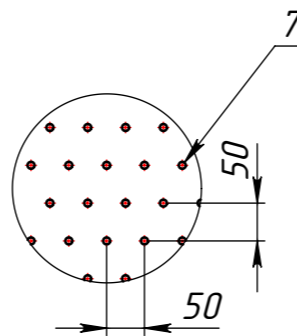

МСК.00.13-00/XXX

Перв. примен.

Справ. №

A-A (1 : 5)

B (1 : 10)

Поз	Обозначение	Наименование	Описание	К-во
1	МСК.00.13-00/XXX	Буква М		1
2	МСК.00.13-00/XXX	Подрамник М		1
3		Шайба А8 ГОСТ 11371-78		18
4		Болт М8х40 ГОСТ 7798-70		9
5		Шайба 8 ГОСТ 6402-70		9
6		Гайка М8 ГОСТ 5915-70		9
7	МСК.00.13-00/XXXX	Светодиодные пиксели М	5 В, 0,15 Вт	795
8	UP250S5L	Импульсный блок питания 5 В	200 Вт, IP 67, 5 В	1
9	ТУСО 67048	Распред.кородка РК-1		2

Изометрический вид

Лицевая крышка из листа АМГ2М с перфорацией

Сварной корпус из листа АМГ2М.
Порошковая покраска

Сверхъяркие светодиодные пиксели

Перв. примен.

Справ. №

Подпись и дата

Инв. № дудл.