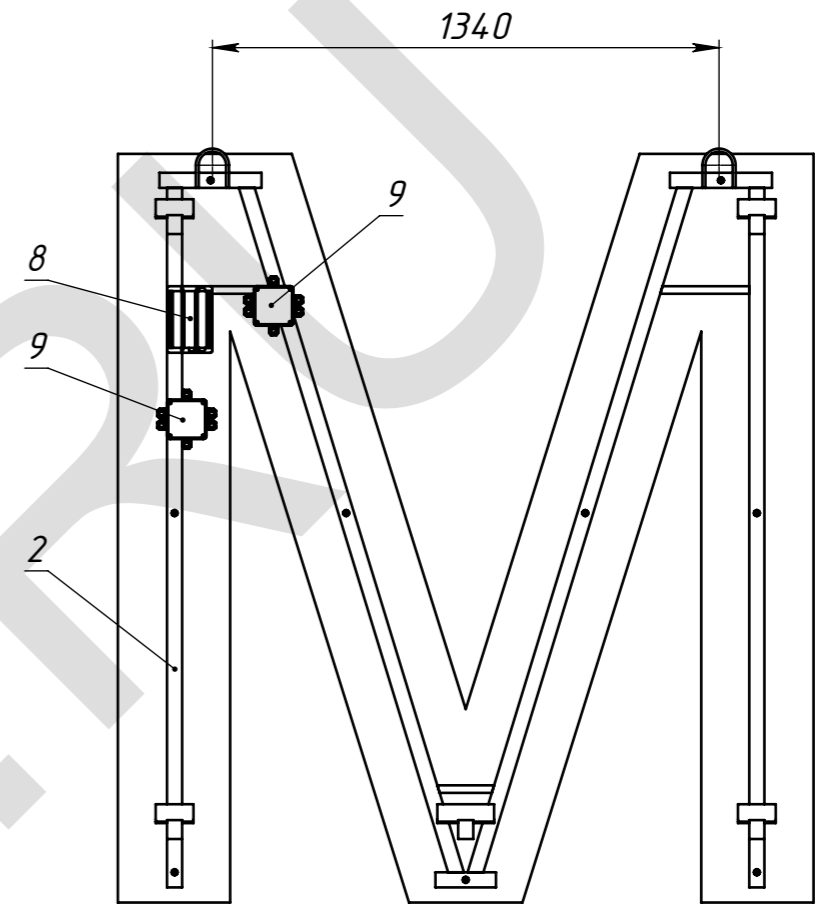

МСК.00.13-00/XXX

Перв. примен.

Справ. №

A-A (1 : 5)

B (1 : 10)

Поз	Обозначение	Наименование	Описание	К-во
1	МСК.00.13-00/XXX	Буква М		1
2	МСК.00.13-00/XXX	Подрамник М		1
3		Шайба А8 ГОСТ 11371-78		18
4		Болт М8х40 ГОСТ 7798-70		9
5		Шайба 8 ГОСТ 6402-70		9
6		Гайка М8 ГОСТ 5915-70		9
7	МСК.00.13-00/XXXX	Светодиодные пиксели М	5 В, 0,15 Вт	795
8	UP250S5L	Импульсный блок питания 5 В	200 Вт, IP 67, 5 В	1
9	ТУСО 67048	Распред.кородка РК-1		2

Изометрический вид

Лицевая крышка из листа АМГ2М с перфорацией

Сварной корпус из листа АМГ2М.
Порошковая покраска

Сверхъяркие светодиодные пиксели

Перв. примен.

Справ. №

Подпись и дата

Инв. № дудл.